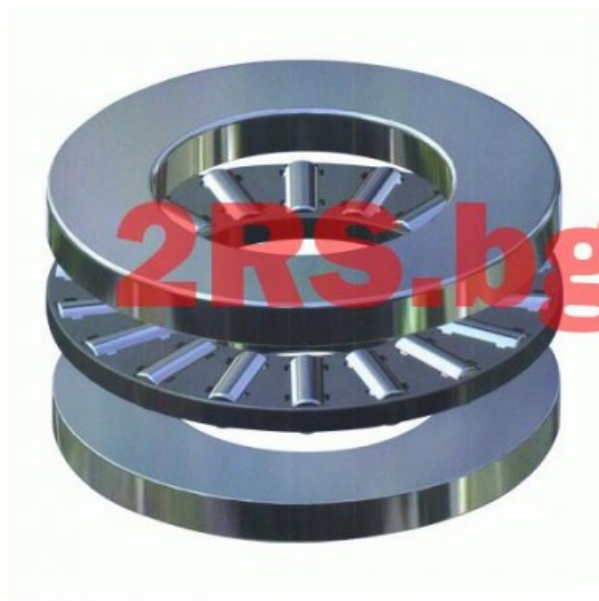

[Rulment](#) [Rulmenti axiale](#) [Rulmenti axiale cu role cilindrice](#) [81110 / CHI](#)

81110 / CHI
25,86 лв.
Fără TVA: 21,55 лв.
• **Model:** 81110
• **Dimensiuni:** 50.00mm x 70.00mm x 14.00mm

[CHI](#)

Rulmentul axial role cilindrice **81110** Brand:**CHI** Size:**50X70X14**

d (inner diameter) 50 mm
D (outer diameter) 70 mm
B (width) 14 mm