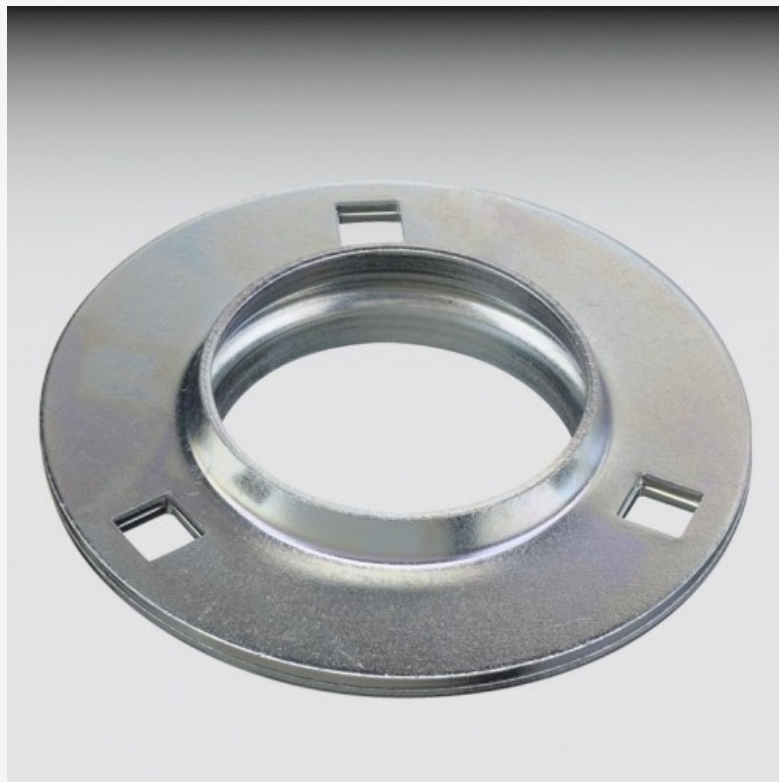

[Gehäuselager](#) [Gehäuseeinheit aus stahlblech](#) [PF 209 / KBS](#)

PF 209 / KBS

15,04 лв.

Netto 12,53 лв.

• **Model:** PF 209

• **Maße:** 85.00mm x 150.00mm x 120.50mm

[KBS](#)

Gehäuseeinheit aus stahlblech **PF 209** Brand:**KBS**
Size: **85X150X120.5**

d (inner diameter) 85 mm

D (outer diameter) 150 mm

B (width) 120.5 mm