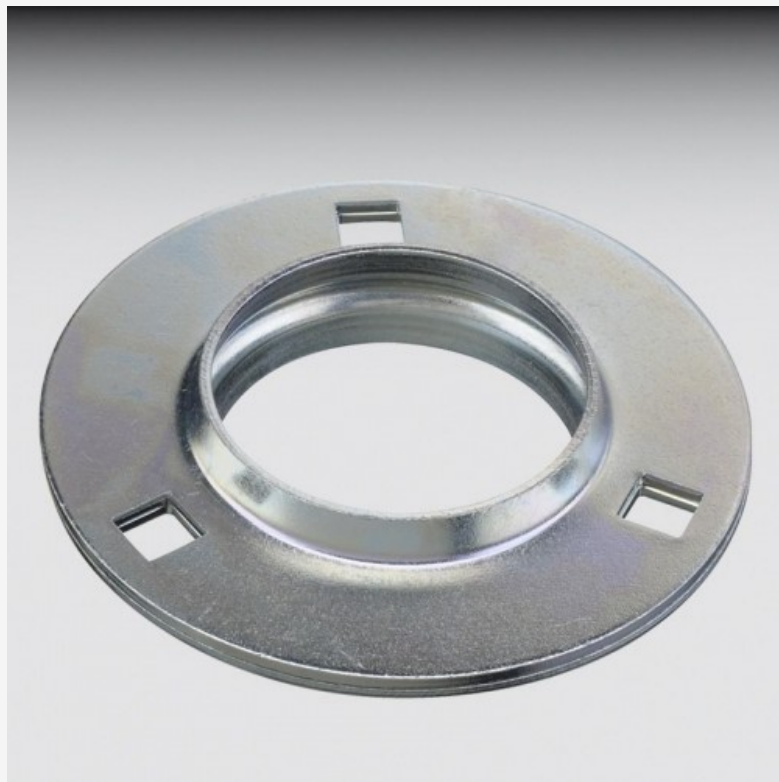

[Lagare unitati](#) [Lagăre unitați cu carcase din tablă de oțel](#) [PF 204 / KBS](#)

PF 204 / KBS

3,76 лв.

Fără TVA: 3,13 лв.

• **Model:** PF 204

• **Dimensiuni:** 47.00mm x 90.00mm x 71.50mm

[KBS](#)

Lagăre unitați cu carcase din tablă de oțel **PF 204**

Brand: **KBS** Size: **47X90X71.5**

d (inner diameter) 47 mm

D (outer diameter) 90 mm

B (width) 71.5 mm