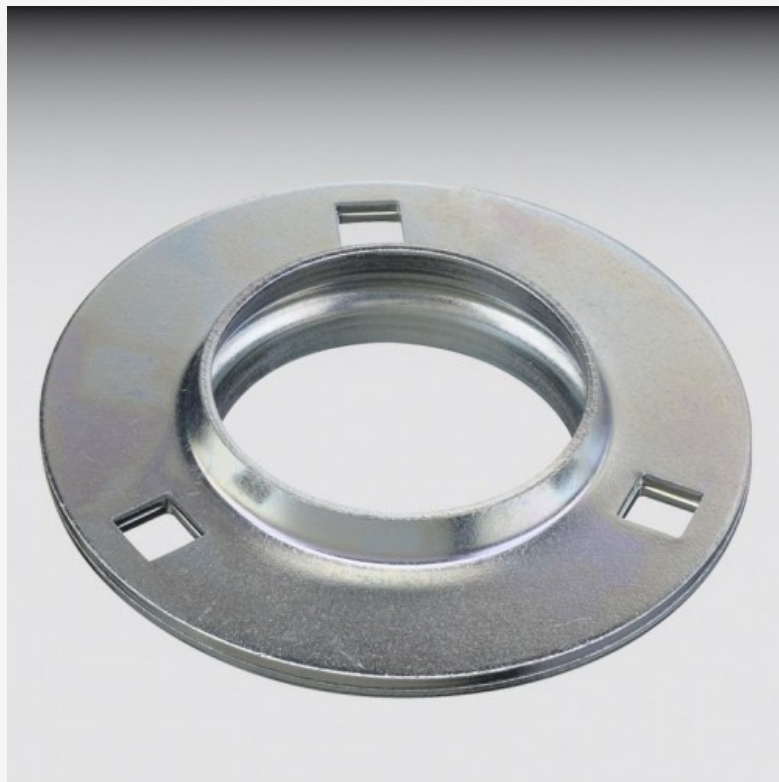

[Lagare unitati](#) [Lagăre unitați cu carcase din tablă de oțel](#) [PF 210 / FKD](#)

PF 210 / FKD

19,41 лв.

Fără TVA: 16,18 лв.

• **Model:** PF 210

• **Dimensiuni:** 90.00mm x 157.00mm x 127.00mm

[FKD](#)

Lagăre unitați cu carcase din tablă de oțel **PF 210**

Brand: **FKD** Size: **90X157X127**

d (inner diameter) 90 mm

D (outer diameter) 157 mm

B (width) 127 mm