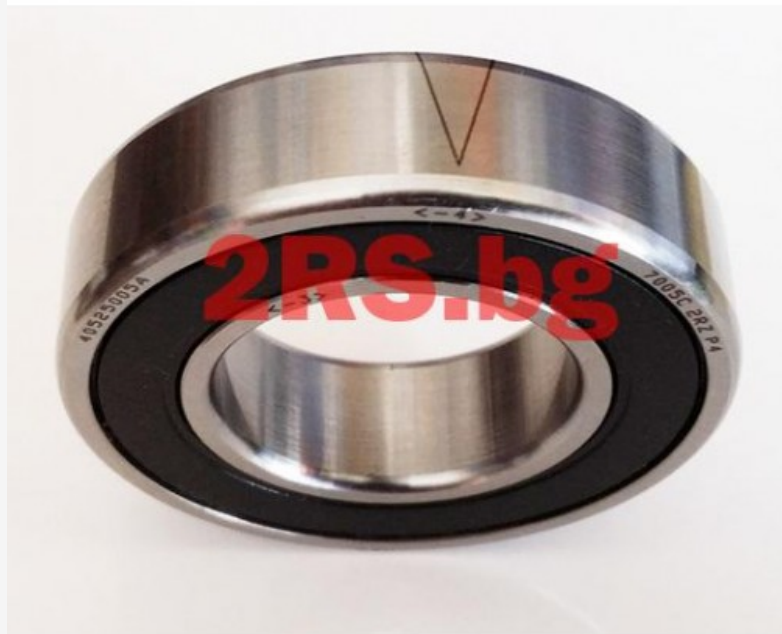

[Lager](#) [Kugellager](#) [Einreihigen schrägkugellagern](#) [7205 B 2RS / KBS](#)

7205 B 2RS / KBS  
15,04 лв.  
Netto 12,53 лв.  
• **Model:** 7205 B 2RS  
• **Maße:** 25.00mm x 52.00mm x 15.00mm

[KBS](#)

Einreihigen schrägkugellagern **7205 B 2RS**  
Brand: **KBS** Size: **25X52X15**

**d (inner diameter)** 25 mm

**D (outer diameter)** 52 mm

**B (width)** 15 mm

**PREFIX**

**Prefix/Suffix Description**

2RS Beidseitig berührende Dichtung