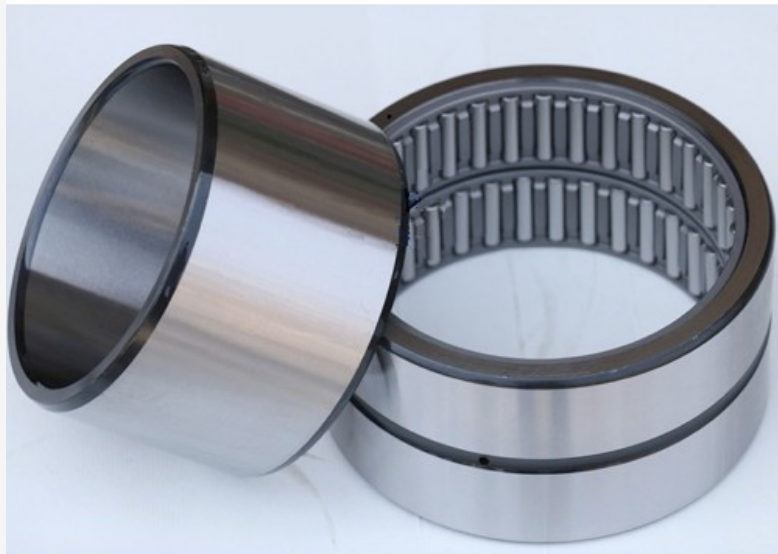

**ZEN**

[ZEN](#)

Двуреден иглен лагер **NA6908** Марки:**ZEN** Size:  
**40X62X40**

**d (вътрешен диаметър)** 40 mm  
**D (външен диаметър)** 62 mm  
**B (широчина)** 40 mm