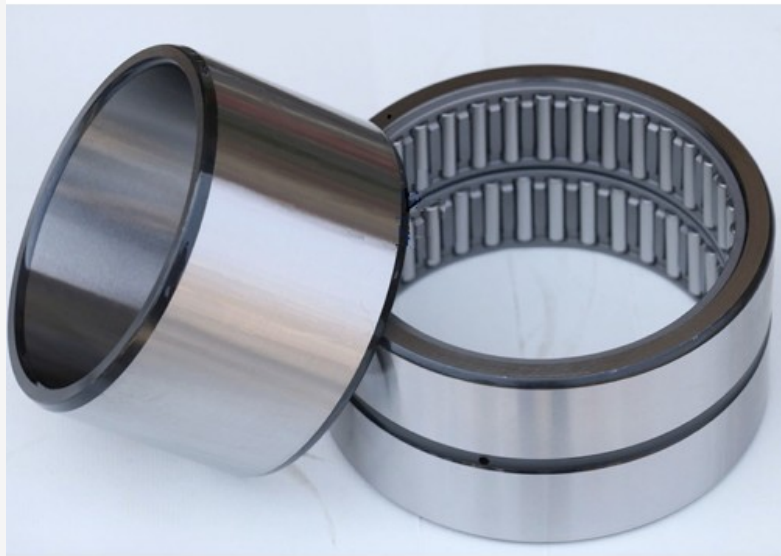

[Начало](#) [Лагери](#) [Иглени лагери](#) [Двуредни иглени лагери](#) [NA6913 / INA](#)

NA6913 / INA
252.92 лв.
без ДДС: 210.77 лв.
• **Модел:** NA6913
• **Размери:** 65.00mm x 90.00mm x 45.00mm

[INA](#)

Двуреден иглен лагер **NA6913** Марки: **INA** Size: **65X90X45**

d (вътрешен диаметър) 65 mm
D (външен диаметър) 90 mm
B (широчина) 45 mm