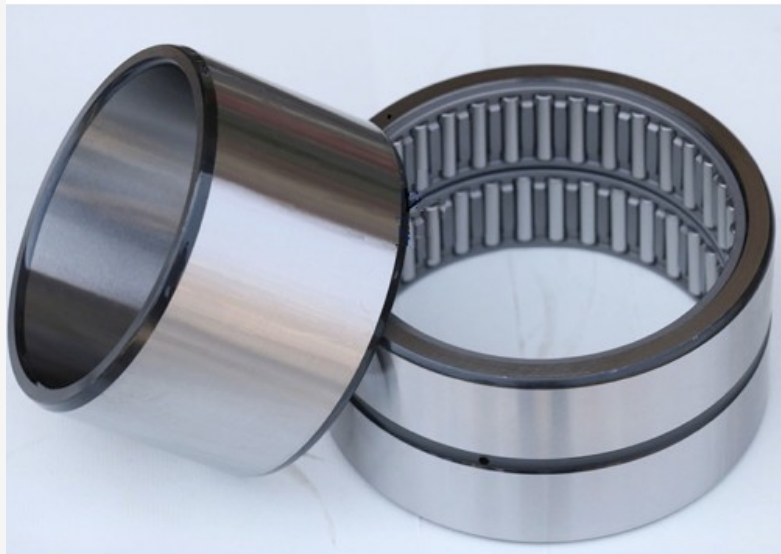

[Начало](#) [Лагери](#) [Иглени лагери](#) [Двуредни иглени лагери](#) [NA6913 / INA](#)

NA6913 / INA
252.92 лв.
без ДДС: 210.77 лв.
• **Модел:** NA6913
• **Размери:** 65.00mm x 90.00mm x 45.00mm

[INA](#)

Двуреден иглен лагер **NA6913** Марки: **INA** Size: **65X90X45**

d (вътрешен диаметър) 65 mm
D (външен диаметър) 90 mm
B (широчина) 45 mm