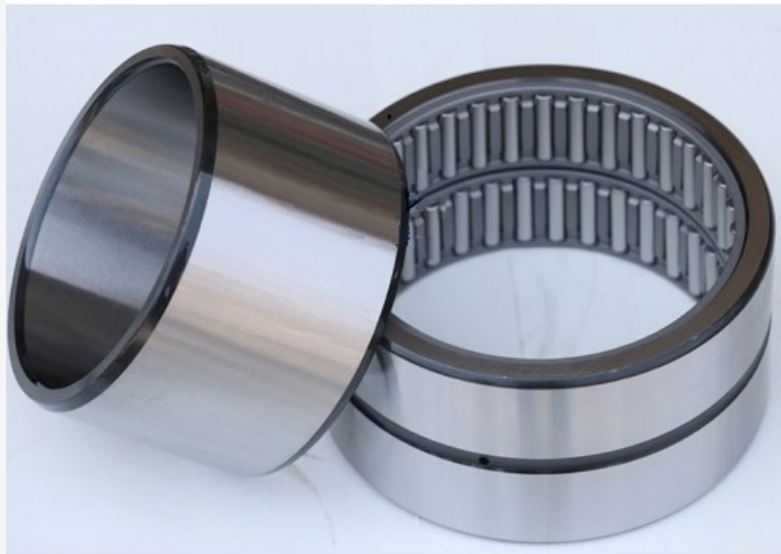

[Начало](#) [Лагери](#) [Иглени лагери](#) [Двуредни иглени лагери](#) [NA6906 / CHI](#)

NA6906 / CHI  
13.74 лв.  
без ДДС: 11.45 лв.  
• **Модел:** NA6906  
• **Размери:** 30.00mm x 47.00mm x 30.00mm

[CHI](#)

Двуреден иглен лагер **NA6906** Марки: **CHI** Size: **30X47X30**

**d (вътрешен диаметър)** 30 mm  
**D (външен диаметър)** 47 mm  
**B (широчина)** 30 mm