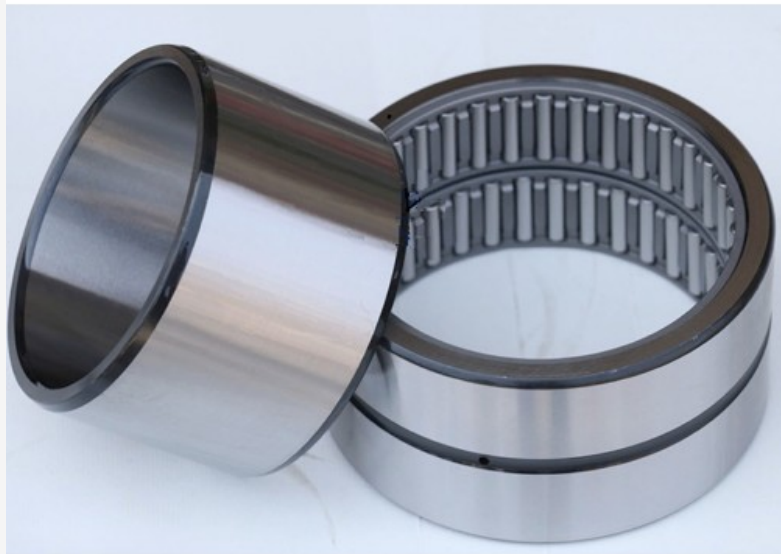

[Начало](#) [Лагери](#) [Иглени лагери](#) [Двуредни иглени лагери](#) [NA6906 / CHI](#)

NA6906 / CHI
13.74 лв.
без ДДС: 11.45 лв.
• **Модел:** NA6906
• **Размери:** 30.00mm x 47.00mm x 30.00mm

[CHI](#)

Двуреден иглен лагер **NA6906** Марки: **CHI** Size: **30X47X30**

d (вътрешен диаметър) 30 mm
D (външен диаметър) 47 mm
B (широчина) 30 mm