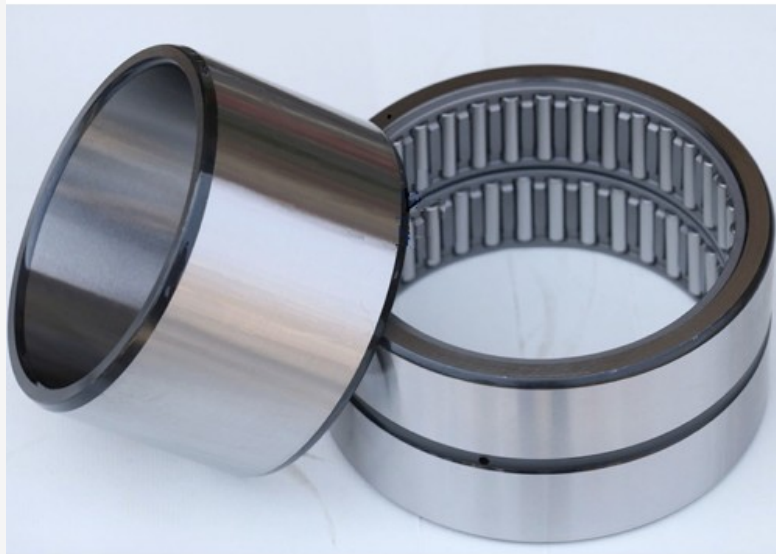

[Начало](#) [Лагери](#) [Иглени лагери](#) [Двуредни иглени лагери](#) [NA6905 / CX](#)

NA6905 / CX

18.43 лв.

без ДДС: 15.36 лв.

• **Модел:** NA6905

• **Размери:** 25.00mm x 42.00mm x 31.00mm

[CX](#)

Двуреден иглен лагер **NA6905** Марки: **CX** Size: **25X42X31**

d (вътрешен диаметър) 25 mm

D (външен диаметър) 42 mm

B (широчина) 31 mm