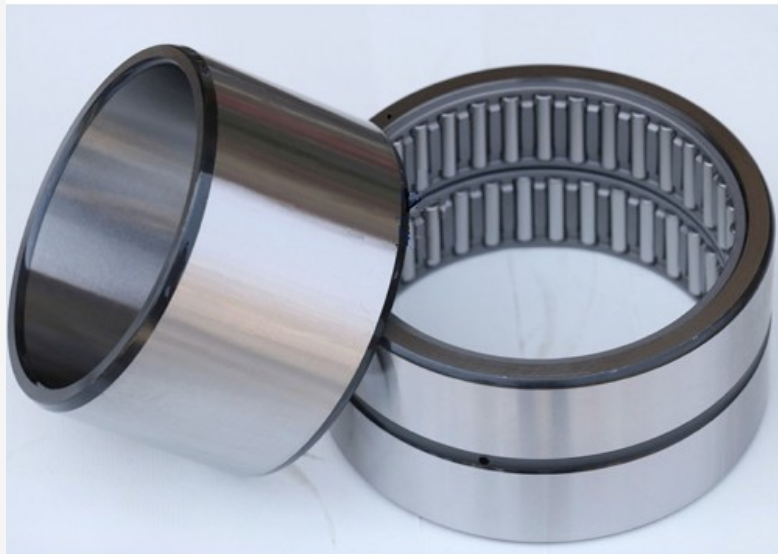

NIS

[NIS](#)

Rulment cu ace pe doua randuri **NA 6906 2RS**
Mărci: **NIS** Размер: **30X47X31**

d (diametrul interior) 30 mm

D (diametru exterior) 47 mm

B (lățime) 31 mm

PREFIX

Prefix/Suffix **Descriere**

2RS Cu capace de etansare pe ambele parti