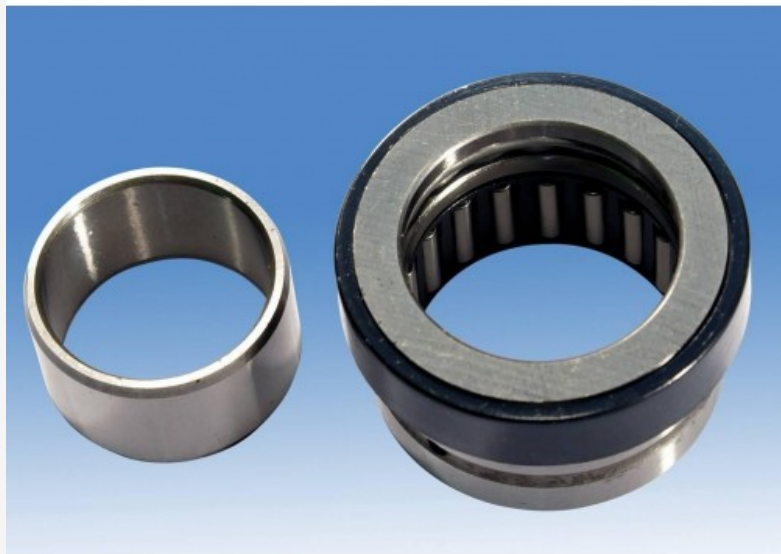

[Rulment](#) [Rulmenti cu ace](#) [Rulmenti combinati axial-radiali](#) [NKXR40 / SKF](#)

NKXR40 / SKF

277,89 лв.

Fără TVA: 231,58 лв.

• **Model:** NKXR40

• **Dimensiuni:** 40.00mm x 60.00mm x 32.00mm

[SKF](#)

Rulmenti combinati axial-radiali **NKXR40** Mărci:**SKF**  
Size: **40X60X32**

**d (diametrul interior)** 40 mm

**D (diametru exterior)** 60 mm

**B (lățime)** 32 mm