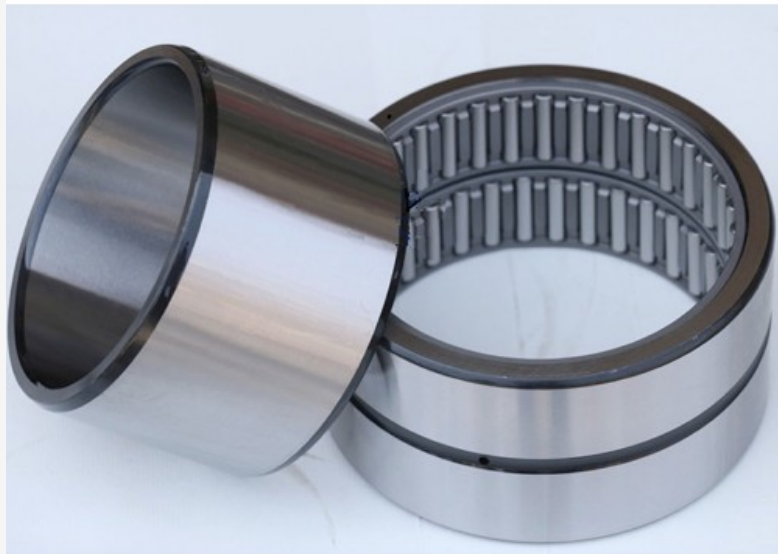

[Начало](#) [Лагери](#) [Иглени лагери](#) [Двуредни иглени лагери](#) [NA6916 / JNS](#)

NA6916 / JNS

176.79 лв.

без ДДС: 147.33 лв.

• **Модел:** NA6916

• **Размери:** 80.00mm x 110.00mm x 54.00mm