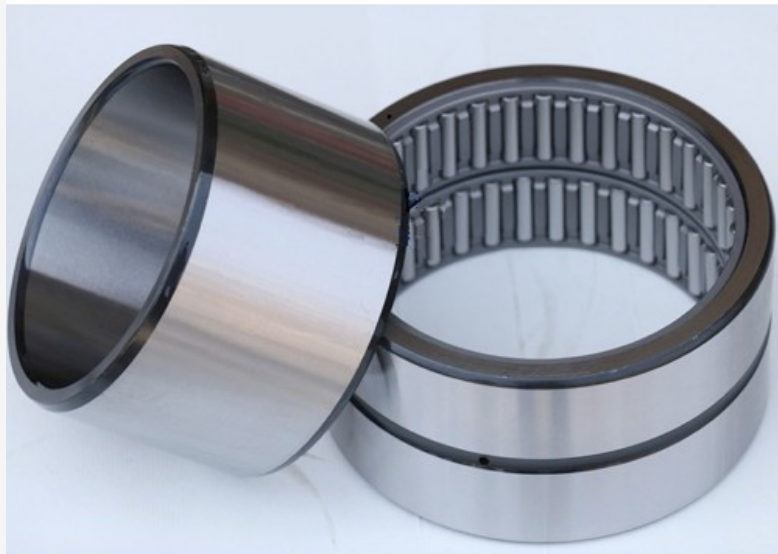

[Начало](#) [Лагери](#) [Иглени лагери](#) [Двуредни иглени лагери](#) [NA6901UU / JNS](#)

NA6901UU / JNS
36.79 лв.
без ДДС: 30.66 лв.
• **Модел:** NA6901UU
• **Размери:** 12.00mm x 24.00mm x 23.00mm

JNS

[JNS](#)

Двуреден иглен лагер **NA6901UU** Марки:**JNS** Size:
12X24X23

d (вътрешен диаметър) 12 mm

D (външен диаметър) 24 mm

B (широчина) 23 mm

ПРЕФИКС

Означения Описание

UU Двустранна капсуловка