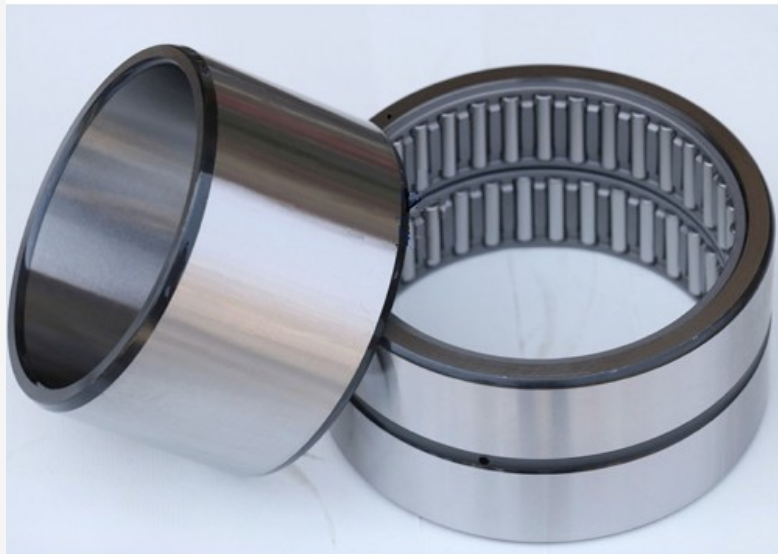

[Начало](#) [Лагери](#) [Иглени лагери](#) [Двуредни иглени лагери](#) [NA6902UU / JNS](#)

NA6902UU / JNS
38.16 лв.
без ДДС: 31.80 лв.
• **Модел:** NA6902UU
• **Размери:** 15.00mm x 28.00mm x 24.00mm

JNS

[JNS](#)

Двуреден иглен лагер **NA6902UU** Марки:**JNS** Size:
15X28X24

d (вътрешен диаметър) 15 mm
D (външен диаметър) 28 mm
B (широчина) 24 mm

ПРЕФИКС

Означения Описание

UU Двустранна капсуловка