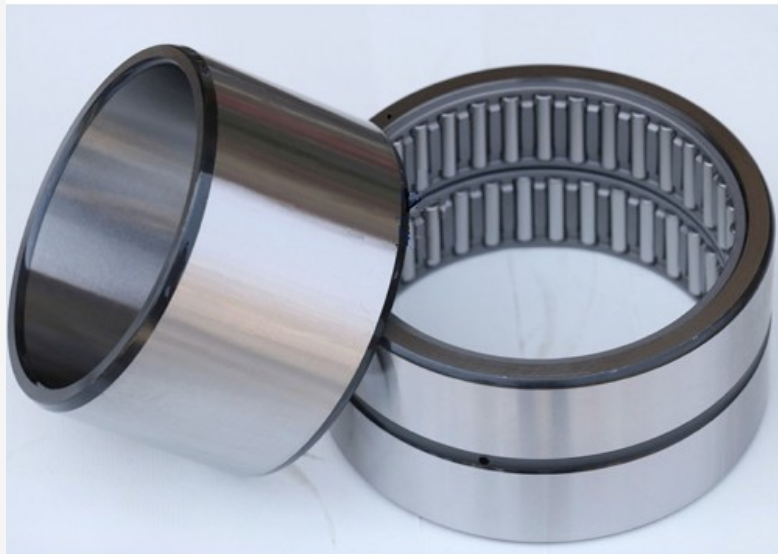

NA6908 / JNS  
56.15 лв.  
Ex Tax: 46.79 лв.  
• **Model:** NA6908  
• **Dimensions:** 40.00mm x 62.00mm x 40.00mm

**JNS**

[JNS](#)

Double row bearing **NA6908** Brand:**JNS** Size:  
**40X62X40**

**d (inner diameter)** 40 mm  
**D (outer diameter)** 62 mm  
**B (width)** 40 mm