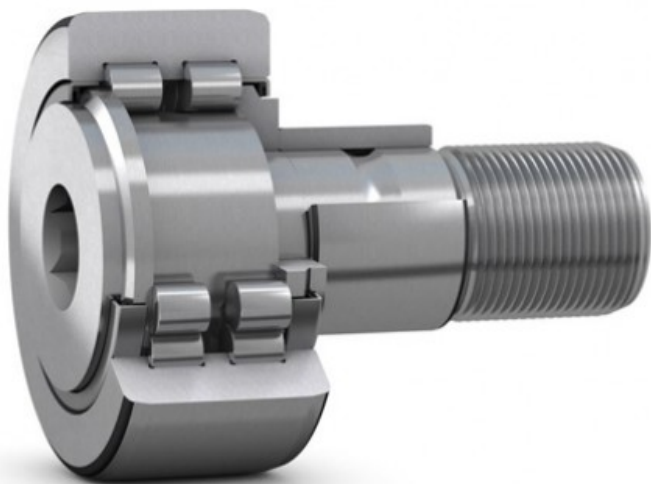

[Начало](#) [Лагери](#) [Иглени лагери](#) [Водеща ролка с ос и резба](#) [PWKRE35.2RS / IDC-GERMANY](#)

PWKRE35.2RS / IDC-GERMANY  
140.07 лв.  
без ДДС: 116.73 лв.  
• **Модел:** PWKRE35.2RS  
• **Размери:** 35.00mm x 16.00mm x 18.00mm

[IDC-GERMANY](#)

Водеща ролка с ос и резба **PWKRE35.2RS**  
Марки: **IDC-GERMANY** Size: **35X16X18**

**d (вътрешен диаметър)** 35 mm  
**D (външен диаметър)** 16 mm  
**B (широчина)** 18 mm

**ПРЕФИКС**

<b>Означения</b>	<b>Описание</b>
2RS	Двустранна металогумена капсуловка